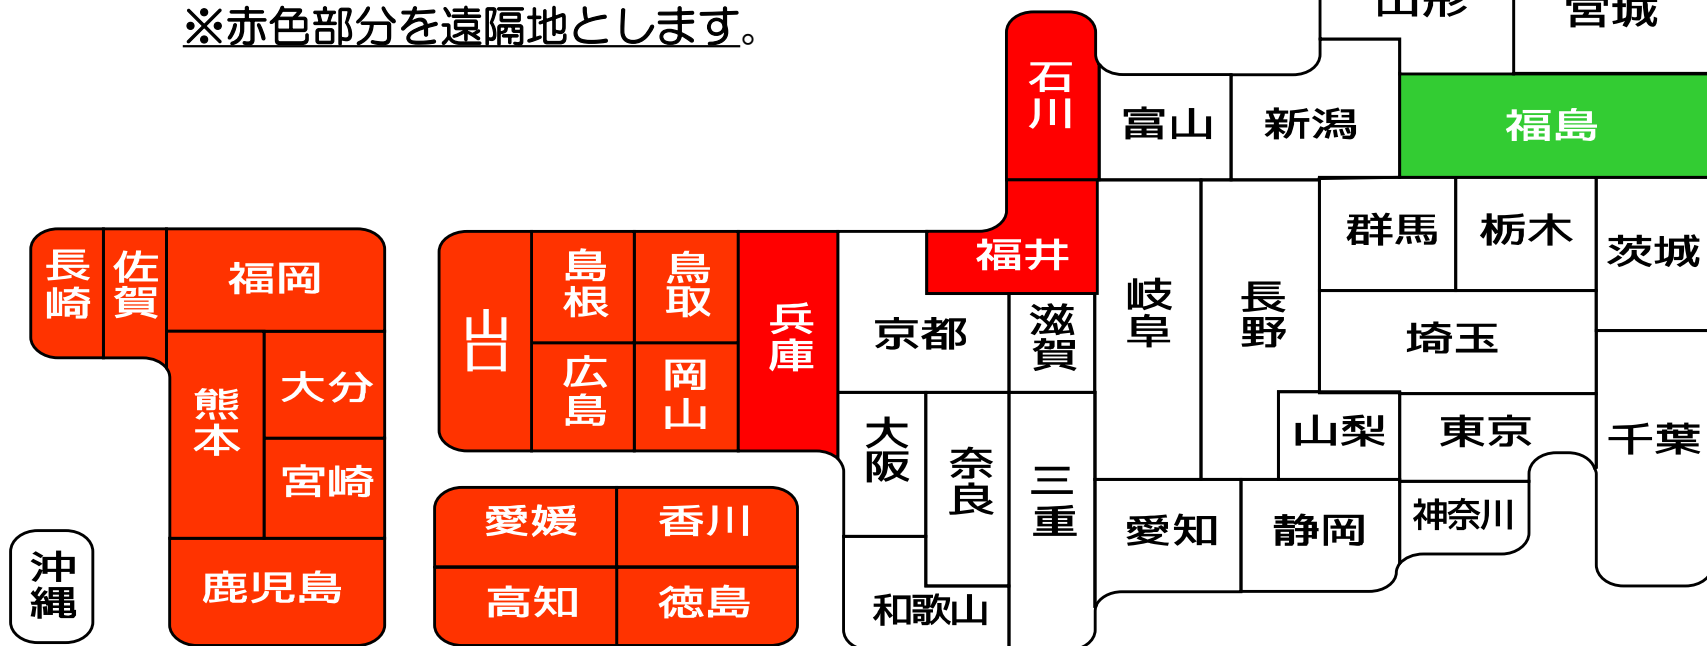

TAA

東北会場遠隔地図

【2021/11/1現在】

【遠隔地】

石川・福井・兵庫・鳥取・島根・岡山・広島・山口・徳島・香川・愛媛・高知・福岡
佐賀・長崎・熊本・大分・宮崎・鹿児島

【クレーム受付期間】

開催日（画像出品については会場搬入日）より最長10日以内の17時迄とします。

※赤色部分を遠隔地とします。