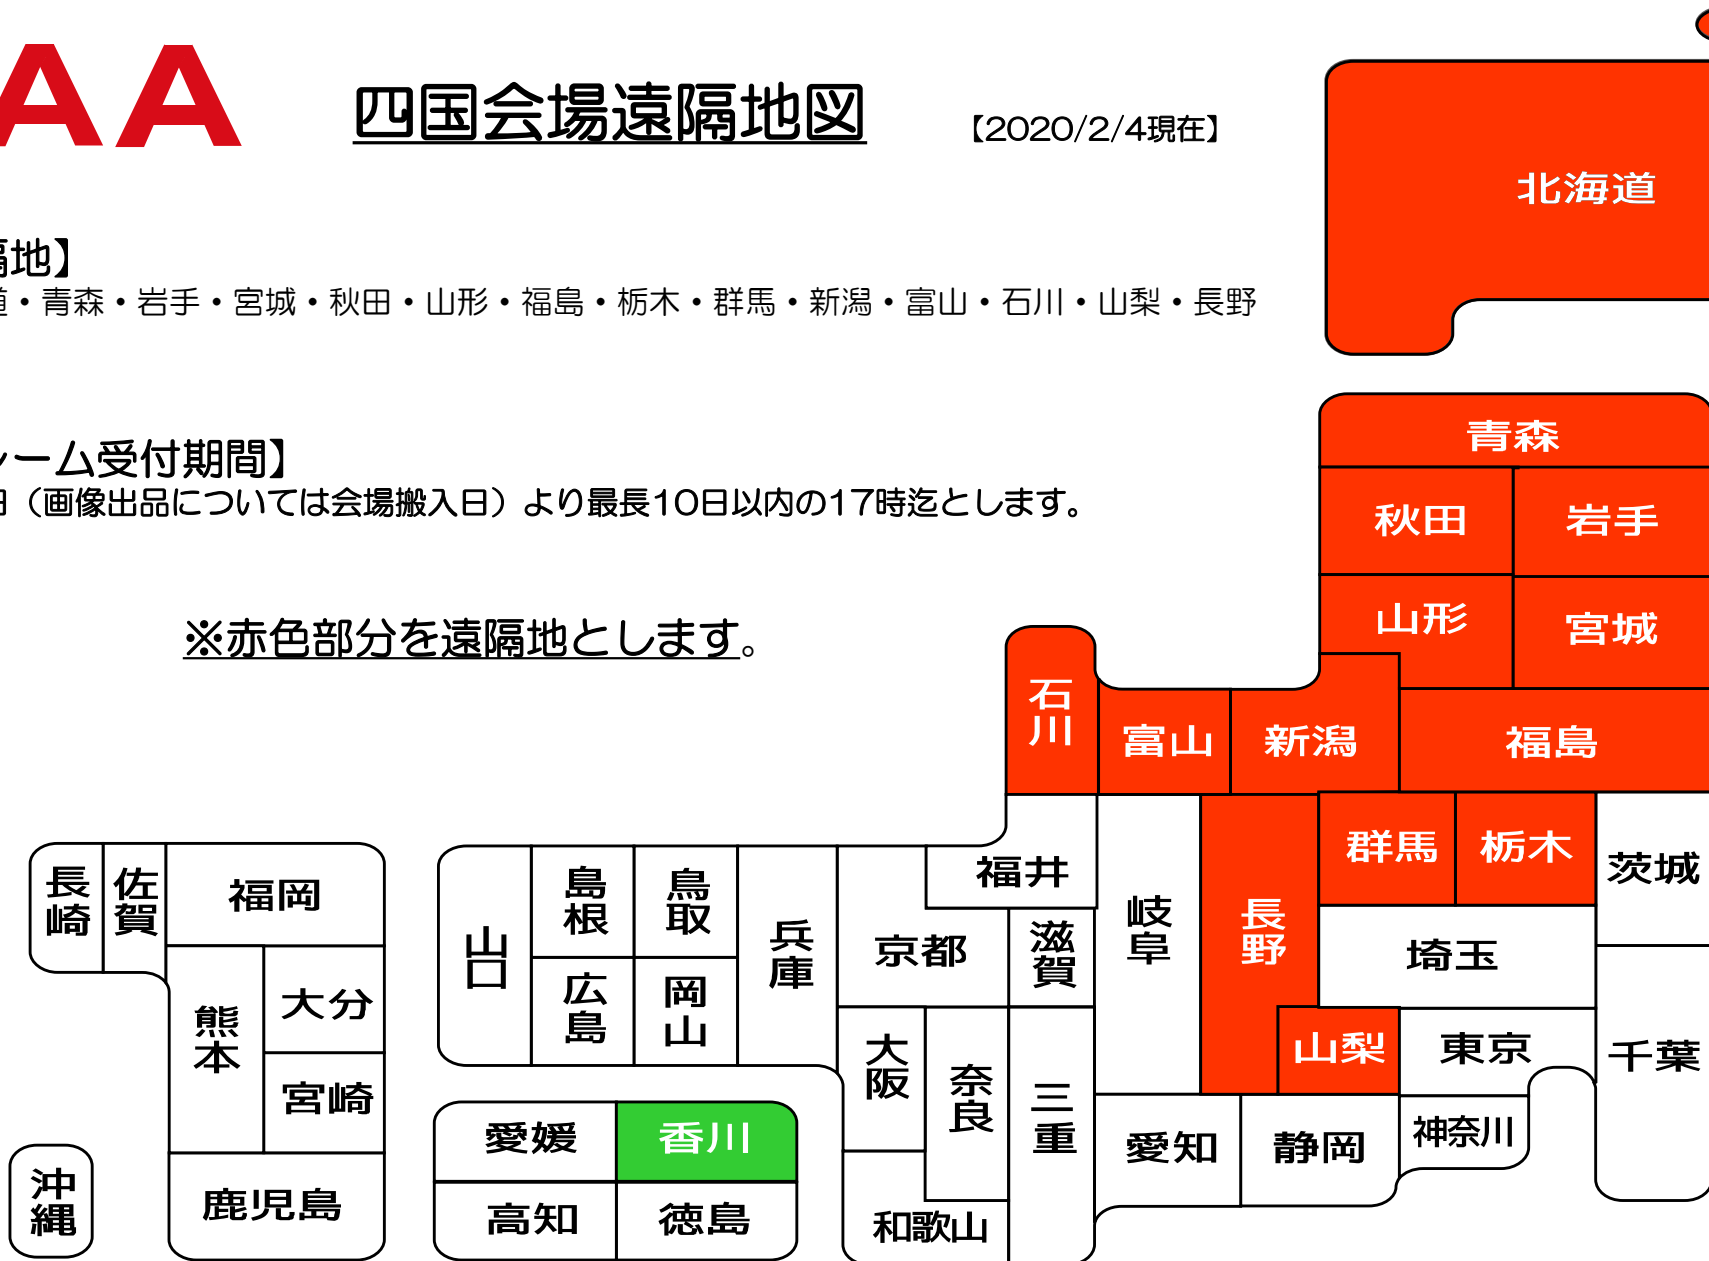

TAA

四国会場遠隔地図

【2020/2/4現在】

【遠隔地】

北海道・青森・岩手・宮城・秋田・山形・福島・栃木・群馬・新潟・富山・石川・山梨・長野

【クレーム受付期間】

開催日（画像出品については会場搬入日）より最長10日以内の17時迄とします。

※赤色部分を遠隔地とします。