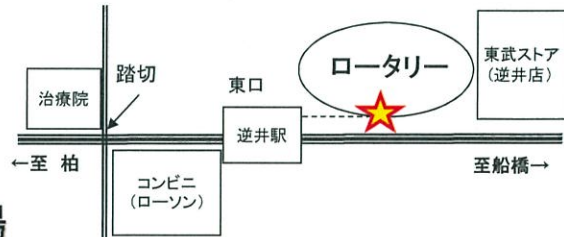

【逆井駅送迎バスのご案内】

※火曜開催日を除く

CAA発 水～月	逆井発		
	水・木	金	土～月
9:30	9:45	9:45	CAA発のみ
11:00	11:15	11:15	
13:00	13:15		
15:00	15:15	CAA発のみ	
17:00	17:15		

会場出発後P10ヤードを経由し逆井駅に向かいます。

【逆井駅バス発着所】 東口・ロータリーに発着します。

【注意事項】

- ① 金曜日CAA発の午後便は、ご利用者がいない場合、運休とさせていただきます。
- ② CAA発をご利用の方は、事務局内送迎バスの受付簿にご記入をお願い致します。※日曜日は、P3守衛で受付いたします。
- ③ 年末・年始等、事務局休業中は運休とさせていただきます。

CAA 株式会社 シーイーイー 東京会場
TEL:04-7160-6000

上記時間以外にご利用いただける交通機関 ↓

【柏市営バス】

乗合ジャンボタクシーは千葉県柏市内で運行されている市営バスです。

CAA脇から発着→アーバンパークライン: 逆井駅東口への運行となります。(沼南コース)

【P3B脇】

CAA→逆井駅	
CAA前1	逆井駅東口着
8:45	8:54
10:10	10:19
11:15	11:24
14:40	14:49
17:45	17:54