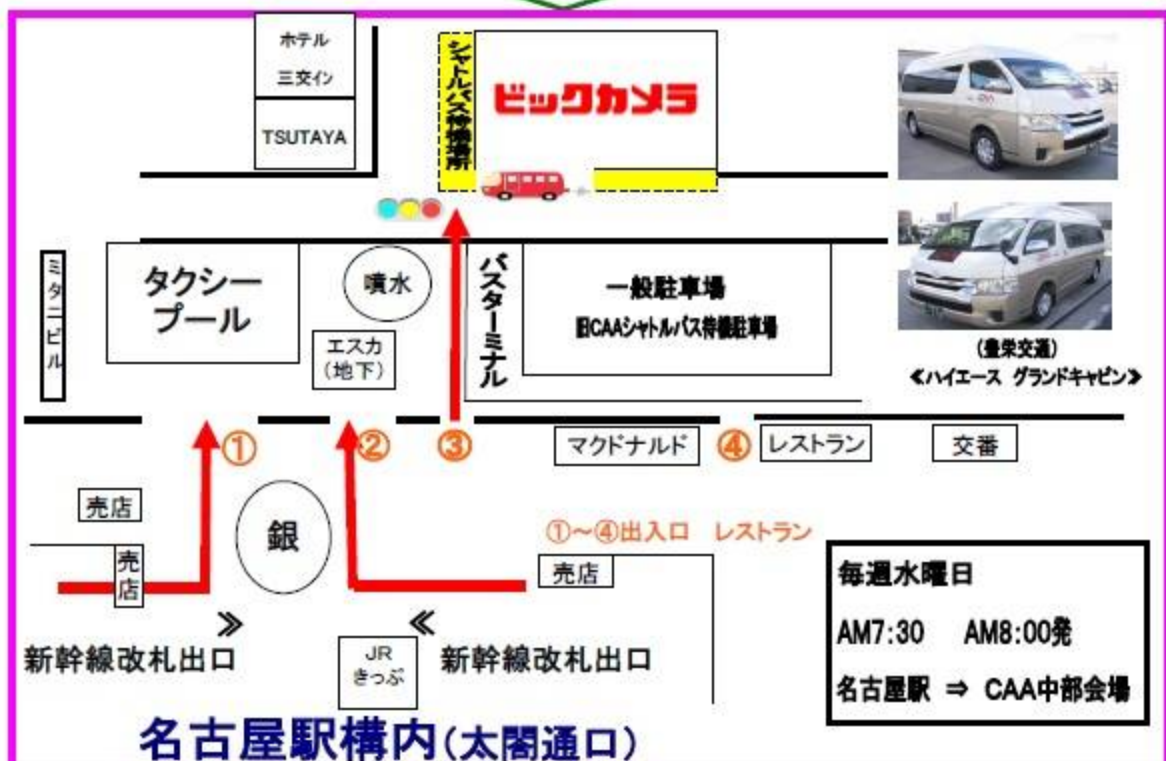

【JR名古屋駅からのシャトルバスのご案内】

『JR名古屋駅』より
CAA中部会場行き無料バス運行

【乗り場】

JR名古屋駅 ビッグカメラ周辺(新幹線側)
(シャトルバス旧待機場所閉鎖に伴いビッグカメラ周辺にて巡回しております。)

【出発時間】毎週水曜日開催当日

ご乗車の際は下記携帯番号にご連絡いただきご乗車ください。

AM7:30 ドライバー携帯番号 080-5129-0013

AM8:00 ドライバー携帯番号 090-4448-1773

太閤通口交番前パーキング閉鎖に伴い、待機場所が確保できません。
ご乗車の際は上記携帯番号にご連絡いただき、乗車場所をご確認いただきますようお願いいたします。

(会場到着予定AM9時 ※交通事情により変動します。)

(定刻に出発いたします。ご協力をお願いいたします。)

乗り場地図

【名鉄 土橋駅からのシャトルバスのご案内】

開催日（水曜日）の土橋駅⇒中部会場の無料バスの時刻

時 間	本 数
7時台 ～ 11時台	4本/時間
12時台 ～ セリ終了まで	TEL受付 (080-3388-2012)

【乗り場】

名鉄三河線土橋駅 南ロータリー

株式会社シーイーイー
中部会場