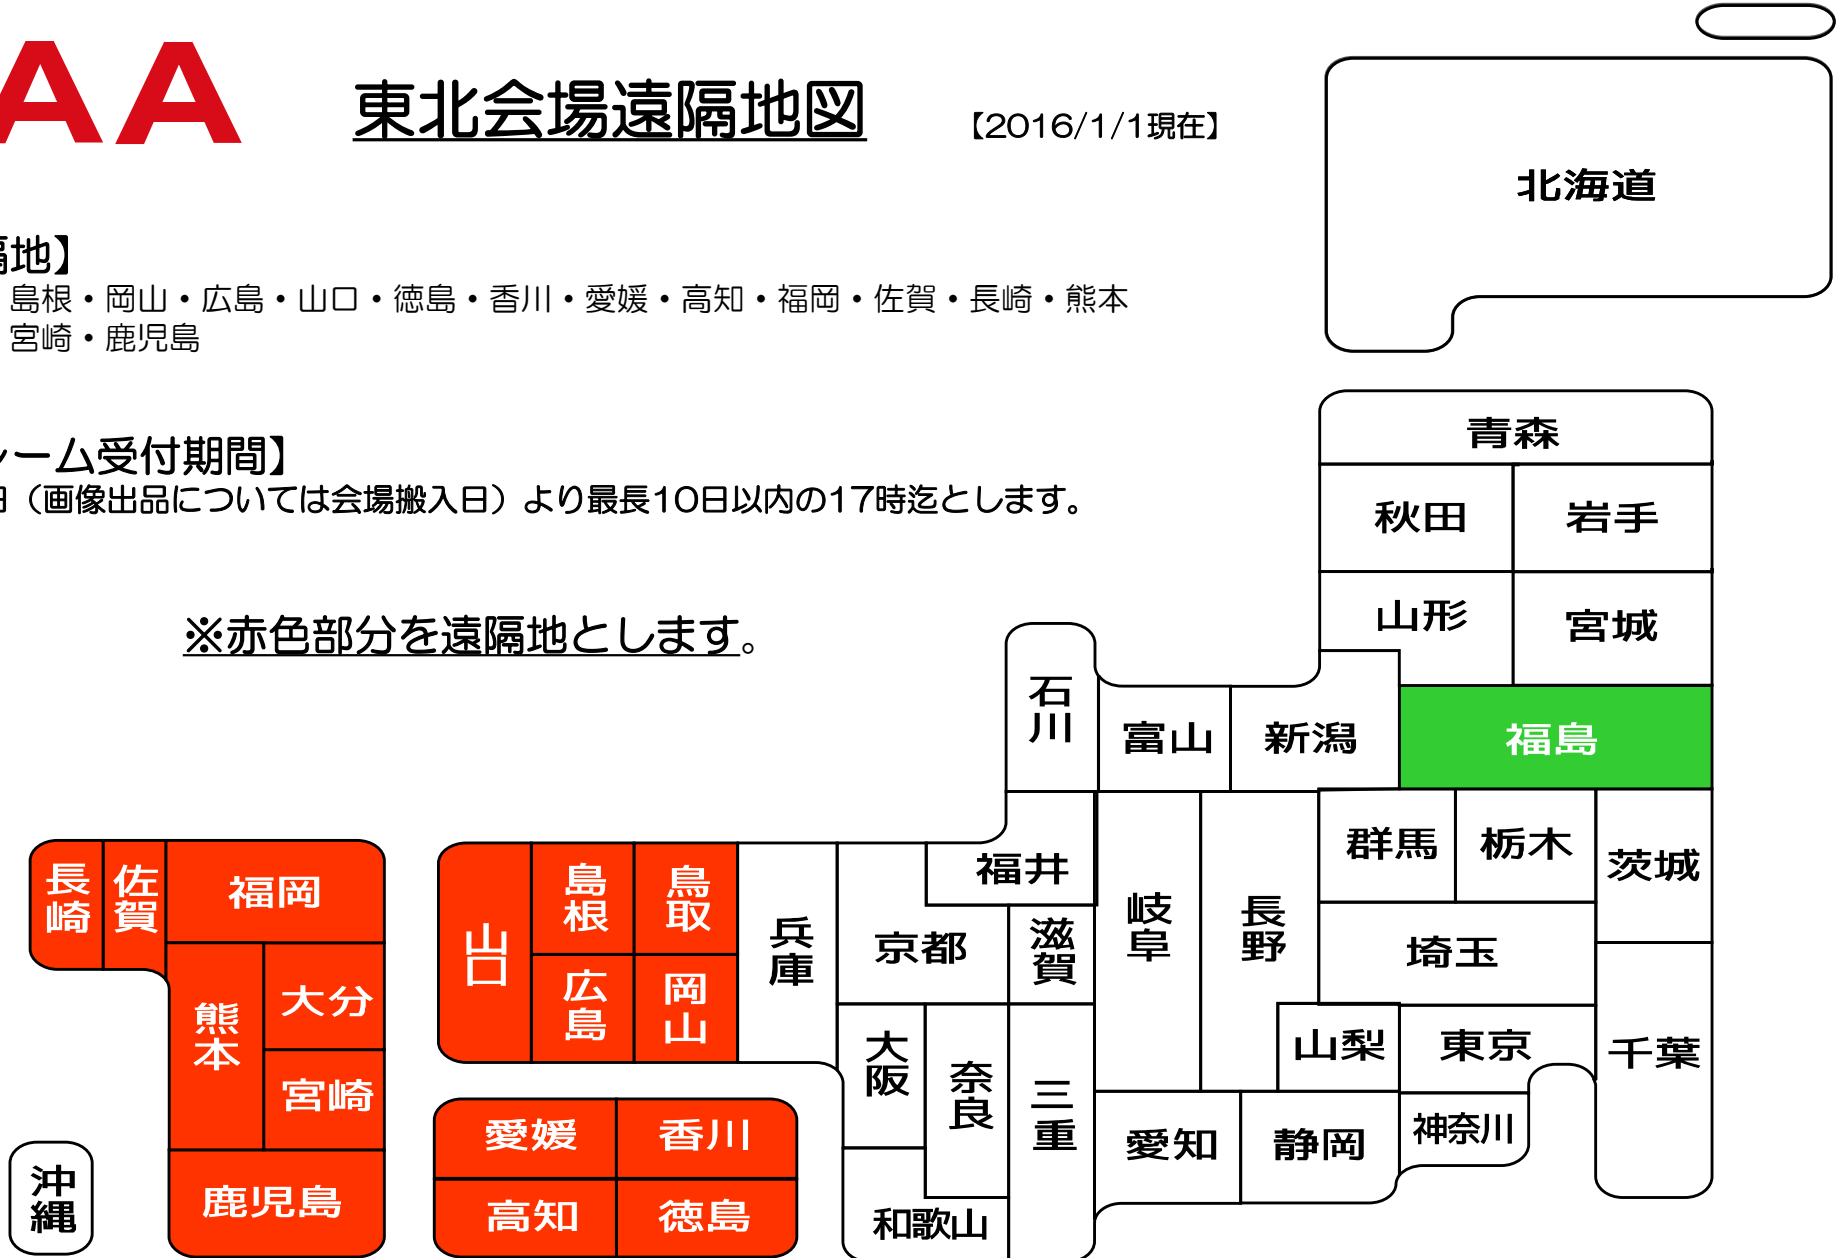

TAA

東北会場遠隔地図

【2016/1/1現在】

【遠隔地】

鳥取・島根・岡山・広島・山口・徳島・香川・愛媛・高知・福岡・佐賀・長崎・熊本
大分・宮崎・鹿児島

【クレーム受付期間】

開催日（画像出品については会場搬入日）より最長10日以内の17時迄とします。

※赤色部分を遠隔地とします。

TAA

仙台ヤード遠隔地図

【2016/1/1現在】

【遠隔地】

鳥取・島根・岡山・広島・山口・徳島・香川・愛媛・高知・福岡・佐賀・長崎・熊本
大分・宮崎・鹿児島

【クレーム受付期間】

開催日（画像出品については会場搬入日）より最長10日以内の17時迄とします。

※赤色部分を遠隔地とします。